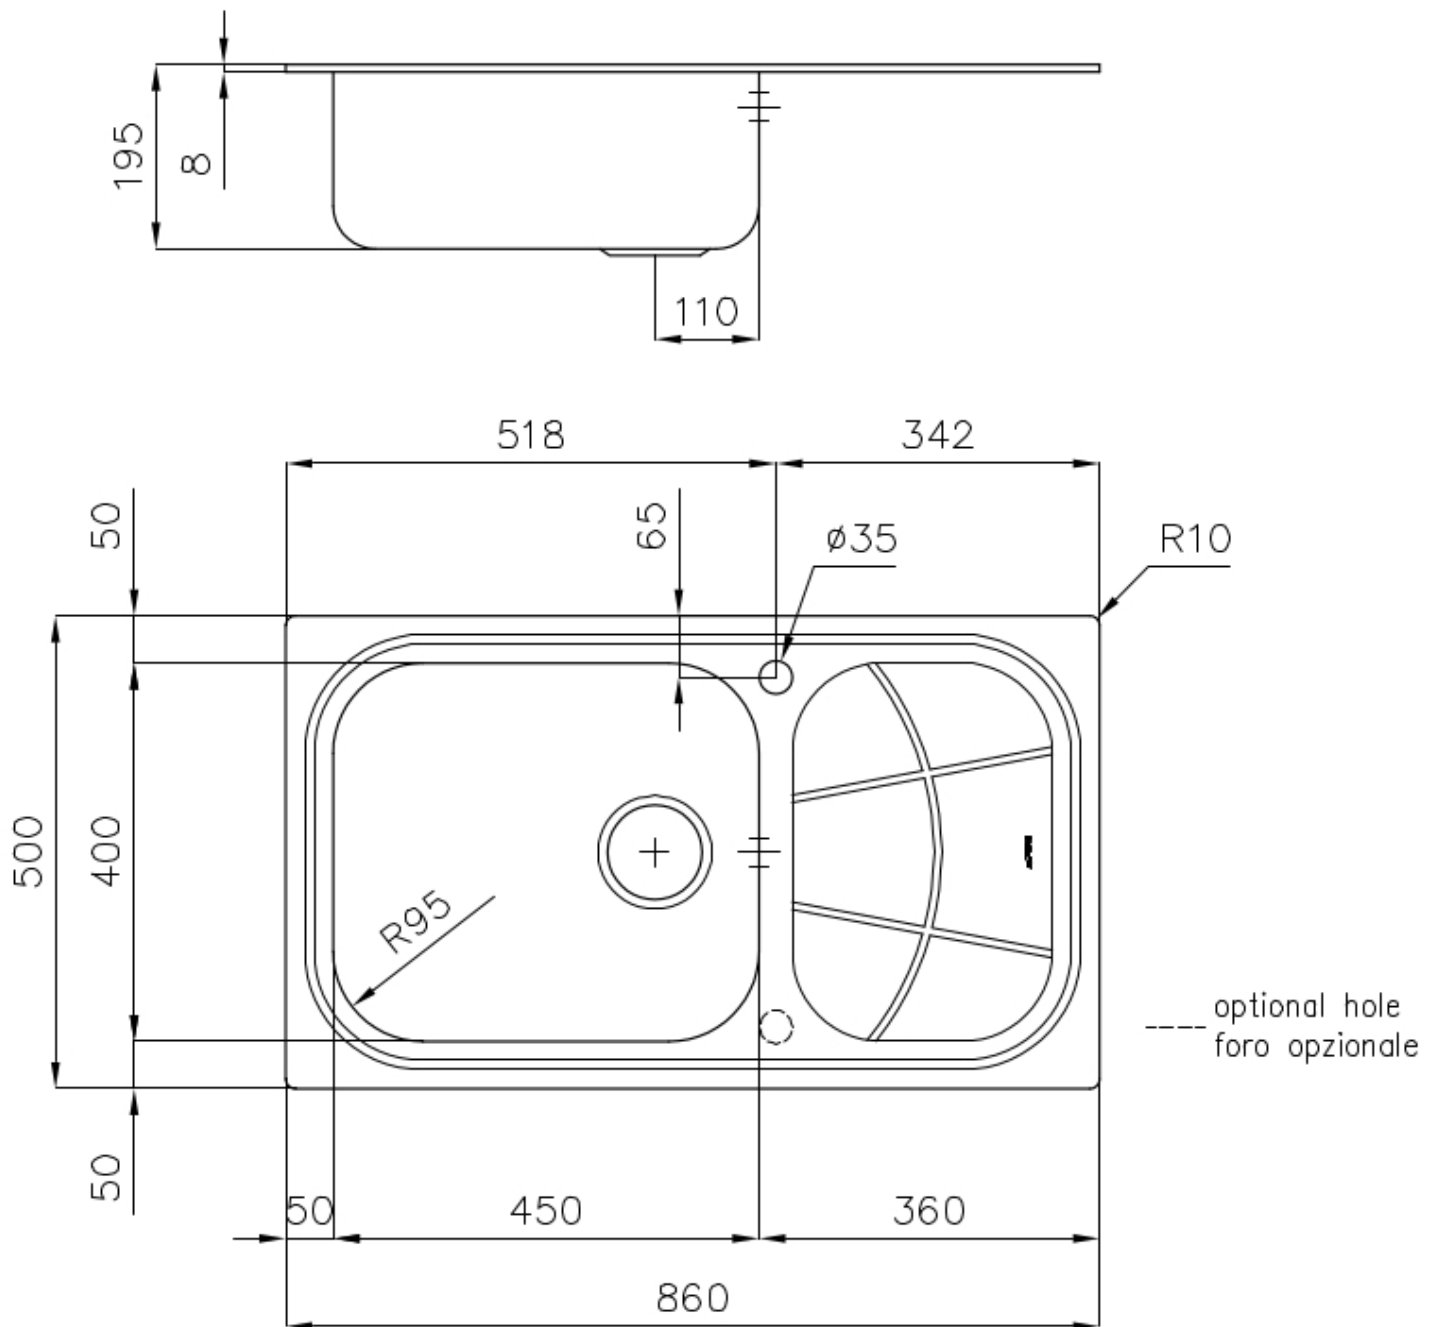

Fregadero Big Bowl

Cubeta a la izquierda

fregaderos

Código: 1561 202

CARACTERÍSTICAS

DESAGÜE 3,5" BASKET

Desagüe grande de 3,5" equipado con el práctico tapón cestillo que impide el flujo de las partes sólidas en la alcantarilla.

Dimensiones 860x500 mm

Dotaciones estándar Soportes de fijación, junta, desagüe, rebosadero y sifón, Caja de embalaje

Orificios Monomando 1 orificio de serie - 2° orificio bajo petición

Hueco de encastre 840 x 480 mm

Escurreidor Si

Anchura 86 cm

Medida de la cubeta 450x400mm

Número de cubetas 1 cubeta

Desagüe Desagüe 3.5 "

DIBUJOS TÉCNICOS

ACCESORIOS OPCIONALES

Cesta blanca de acero inoxidable
8612 000